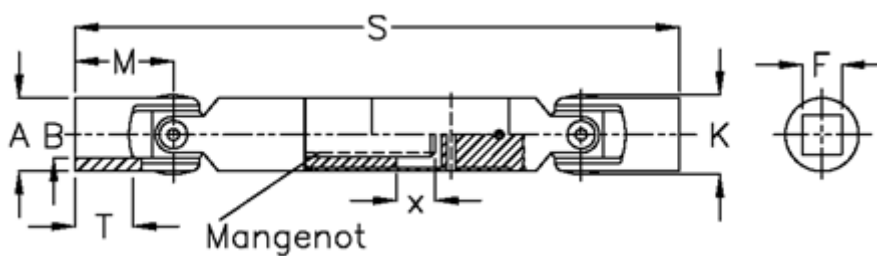

Varenummer: 077401042
Beskrivelse: Krydsled med udtræk 0.740.104.002
S=321 X=60 Firkant 20H9, glideleje

Mål

A	= 40
F	= 20
M	= 54
Mangenot	= 6x21x25
MD max. Nm	= 160
s	= 321
T	= 32
x	= 60